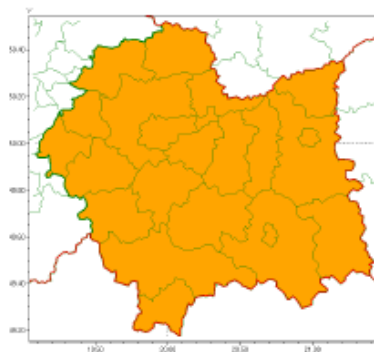

**WYDZIAŁ BEZPIECZEŃSTWA I ZARZĄDZANIA KRYZYSOWEGO
WOJEWÓDZKIE CENTRUM ZARZĄDZANIA KRYZYSOWEGO**

WB-I.6331.3.148.2019

Kraków, dnia 26 czerwca 2020 r.

Instytut Meteorologii i Gospodarki Wodnej - Państwowy Instytut Badawczy
Biuro Prognoz Meteorologicznych w Krakowie
30-215 Kraków ul. Piotra Borowego 14
tel: 12-6398150, fax: 12-4251973
email: meteo.krakow@imgw.pl
www: www.imgw.pl

Zasięg ostrzeżeń w województwie

Burze z gradem
2020-06-26 07:22

WOJEWÓDZTWO MAŁOPOLSKIE
OSTRZEŻENIA METEOROLOGICZNE ZBIORCZO NR 147
WYKAZ OBOWIĄZUJĄCYCH OSTRZEŻEŃ
o godz. 07:22 dnia 26.06.2020

Zjawisko/Stopień zagrożenia	Burze z gradem/2
Obszar (w nawiasie numer ostrzeżenia dla powiatu)	powiaty: bocheński(58), brzeski(58), chrzanowski(56), dąbrowski(59), gorlicki(89), krakowski(57), Kraków(56), limanowski(74), miechowski(56), myślenicki(68), nowosądecki(90), nowotarski(92), Nowy Sącz(76), olkuski(56), oświęcimski(56), proszowicki(57), suski(88), tamowski(61), Tamów(59), tatarski(85), wadowicki(63), wielicki(59)
Ważność	od godz. 12:00 dnia 26.06.2020 do godz. 03:00 dnia 27.06.2020
Prawdopodobieństwo	80%
Przebieg	Prognozuje się wystąpienie burz z opadami deszczu miejscami od 30 mm do 50 mm, lokalnie do 60 mm oraz porywami wiatru do 90 km/h. Miejscami grad.
SMS	IMGW-PIB OSTRZEGA: BURZE Z GRADEM/2 małopolskie (wszystkie powiaty) od 12:00/26.06 do 03:00/27.06.2020 deszcz 60 mm, porywy 90 km/h. Dotyczy powiatów: wszystkie powiaty.
RSO	Woj. małopolskie (wszystkie powiaty), IMGW-PIB wydał ostrzeżenie drugiego stopnia o burzach z gradem
Uwagi	Brak.
Dyżurny synoptyk IMGW-PIB	Monika Kaseja