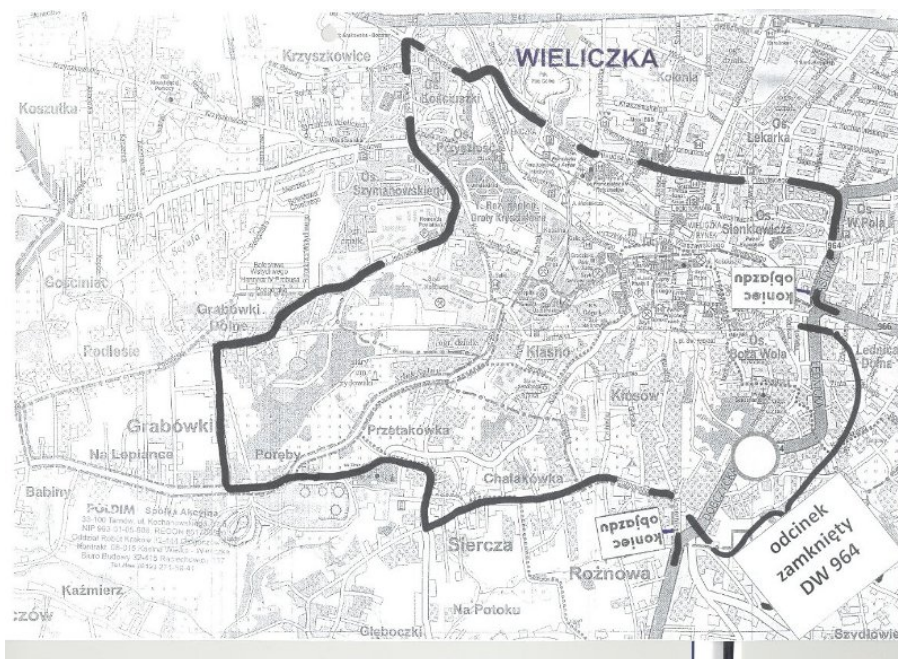

Wiadomości

Wtorek, 13 lipca 2010

Od 19 lipca zamknięte ulice Dobczycka i Lednicka

Zgodnie z zatwierdzoną przez Zarząd Dróg Wojewódzkich w Krakowie organizacją ruchu wjazd na odcinek zamknięty nie będzie dotyczył jedynie mieszkańców posiadających identyfikatory, służb ratowniczych oraz służb technicznych wykonawcy robót. Objazdy zostaną oznakowane.

Przepraszamy za utrudnienia!

Szkic poglądowy zatwierzonego objazdu.

SZKIC POGLĄDOWY ZATWIERDZONEGO OBJAZDU